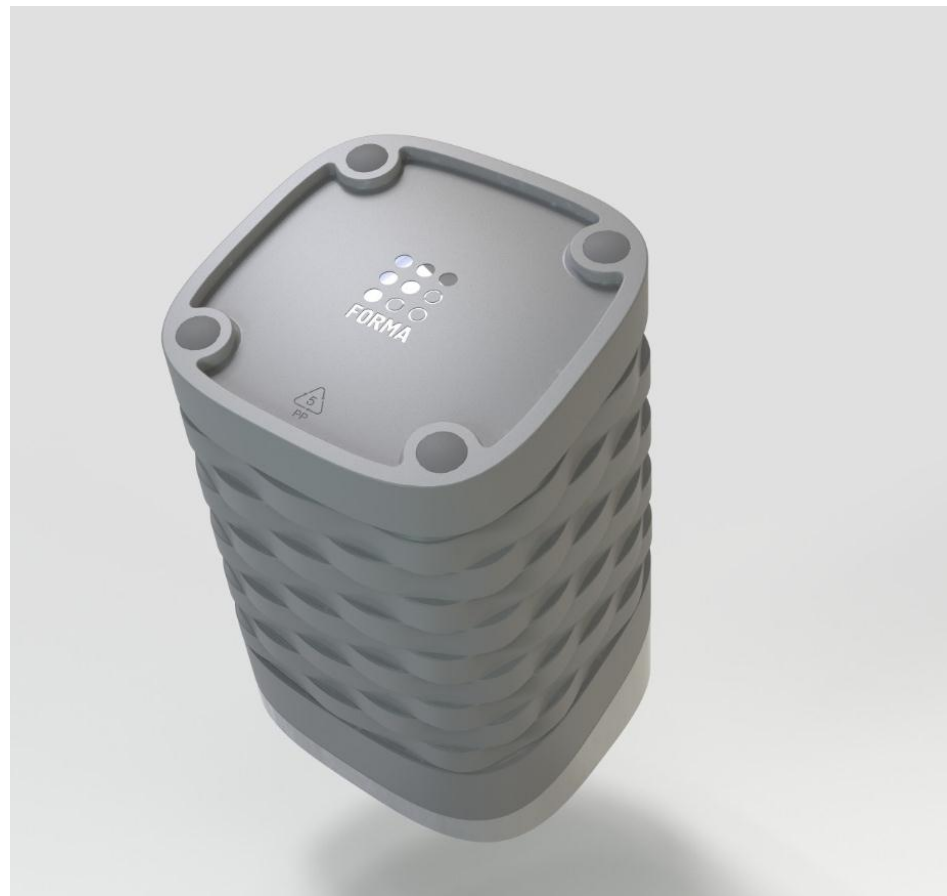

Название продукта	Стакан для зубных щеток и пасты Reef, FORMA
Дата запуска	11.2019
Дизайнер	Artem Fedosov
Описание продукта	Стакан для зубных щеток и пасты с уникальным рельефным дизайном Reef идеально впишется в любую ванную комнату благодаря выигрышному сочетанию поверхностей: глянцевый полистирол в стиле полированной керамики в верхней части и матовое основание. Разборная конструкция позволяет очищать стакан без лишних усилий. Мягкие ножки обеспечивают устойчивость на любой поверхности. Материалы: PS, PP, TPE.
Название компании	АО «Полимербыт»
Размер