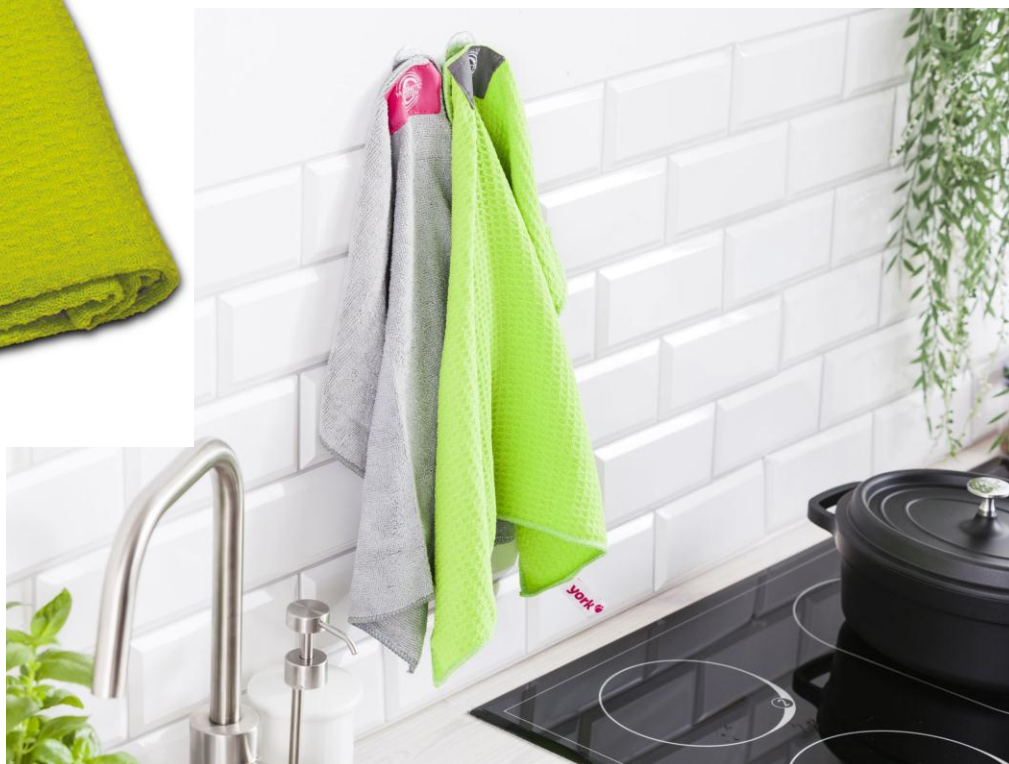

Название продукта	Набор салфеток из микрофибры МагнитСистема
Дата запуска	09-2018
Дизайнер	-
Описание продукта	Набор состоит из двух салфеток: зеленой - для влажной уборки и серой - для удаления пыли и полировки поверхностей. Уникальная идея – для удобства использования: при помощи магнитов их можно прикрепить к любой поверхности и держать всегда "под рукой". Высокое качество, универсальность и удобство сделают эти салфетки незаменимыми для любой хозяйки. Состав салфеток: микрофибра (80% полиэстер, 20% полиамид). Размеры одной салфетки: 40*50 см.
Название компании	ООО «Йорк РУ»
Размер	40*50 см