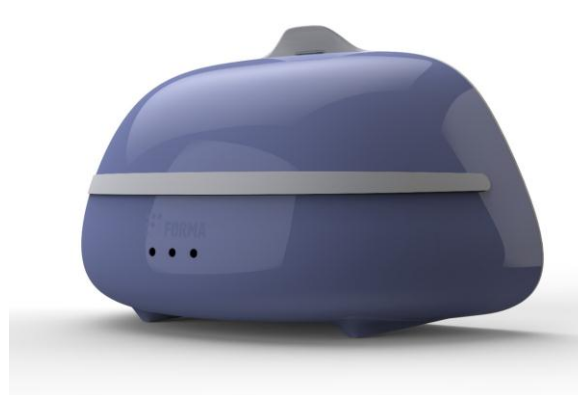

Название продукта	Хлебница UFO, FORMA
Дата запуска	02.2020
Дизайнер	Roman Lisichenko
Описание продукта	Земная практичность и космический дизайн – все это новая хлебница UFO от FORMA, предлагающая раздельное хранение разных сортов хлеба. Не соприкасаясь, черный и белый хлеба остаются свежими на 70% дольше! Откидывающаяся крышка – одновременно разделочная доска, пользоваться которой будет удобно благодаря противоскользящим ножкам на корпусе хлебницы, обеспечивающим устойчивость. UFO спроектирована вертикально, чтобы максимально эффективно использовать кухонное пространство. Материалы: PS, PP, TPE.
Название компании	АО «Полимербыт»
Размер