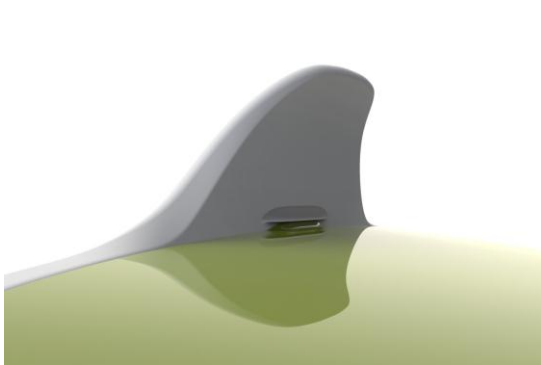

Название продукта	Хлебница UFO, FORMA
Дата запуска	02.2020
Дизайнер	Roman Lisichenko
Описание продукта	Земная практичность и космический дизайн – все это новая хлебница UFO от FORMA, предлагающая раздельное хранение разных сортов хлеба. Не соприкасаясь, черный и белый хлеба остаются свежими на 70% дольше! Откидывающаяся крышка – одновременно разделочная доска, пользоваться которой будет удобно благодаря противоскользящим ножкам на корпусе хлебницы, обеспечивающим устойчивость. UFO спроектирована вертикально, чтобы максимально эффективно использовать кухонное пространство. Материалы: PS, PP, TPE.
Название компании	АО «Полимербыт»
Размер