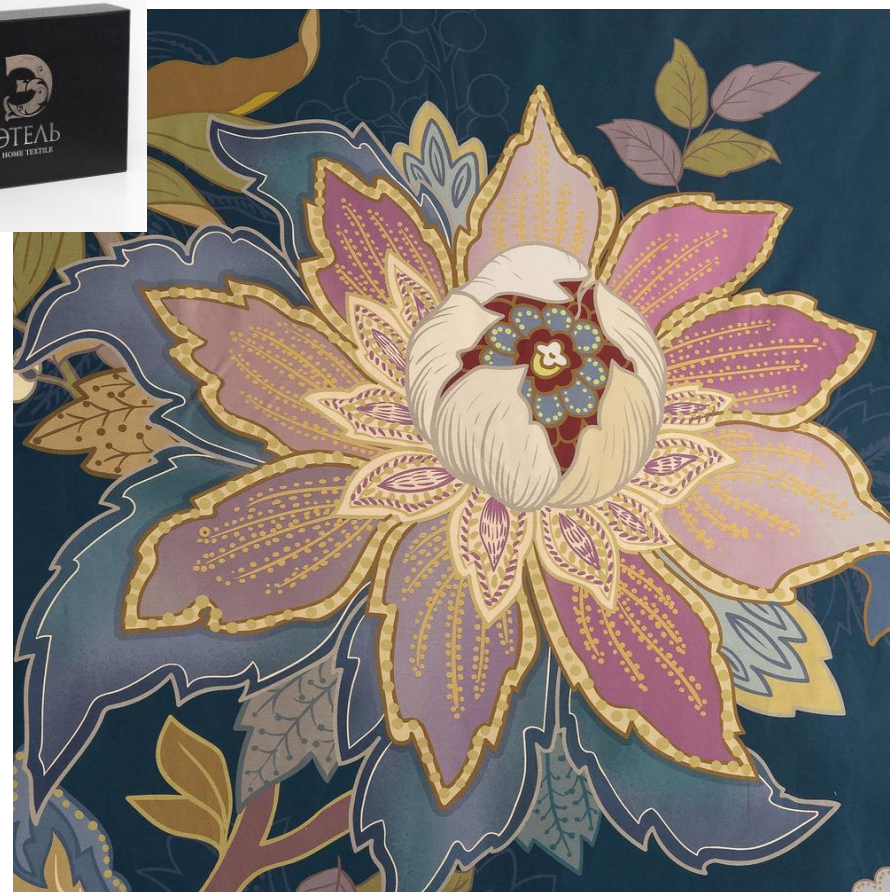

Название продукта	Постельное бельё Этель «Райская ночь»
Дата запуска продукта в продажу	01.2019
Дизайнер	Липина Алиса Владимировна
Описание продукта	Постельное бельё выполнено из мако-сатина — хлопковой ткани с перламутровым блеском. Этот материал премиум-класса обладает исключительной нежностью, высокой плотностью, превосходными впитывающими и дышащими свойствами. Королевский синий цвет и флористический принт станут украшением минималистичного интерьера. В комплект входят наволочки с «оксфордскими» ушками. Бельё продаётся в подарочной упаковке из чёрного матового картона, который не требует дополнительного украшения.
Название компании	ООО ТД "Сима-ленд", товарный знак "Этель"
Размер	2-сп., 175 × 215 см, 200 × 220 см, 50 × 70 (+3) см, 2 шт., хлопок 100 %