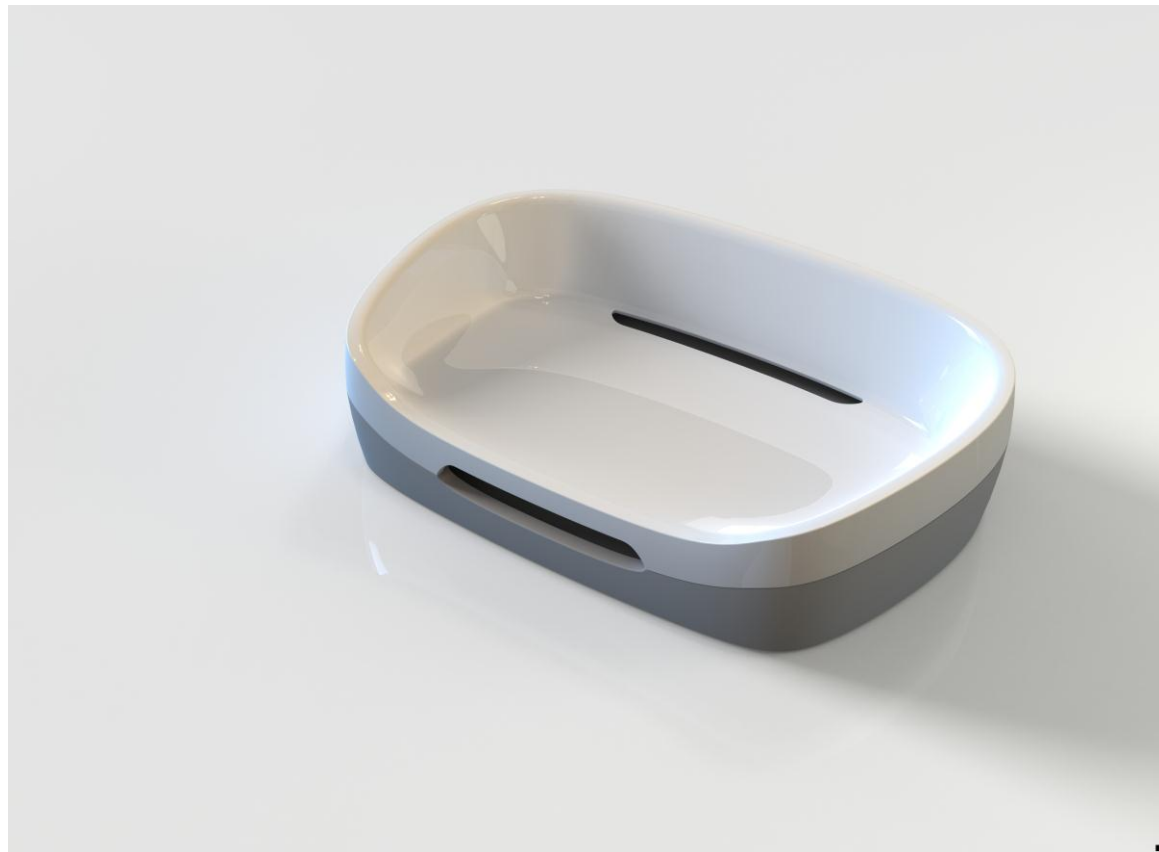

Название продукта	Мыльница Reef, FORMA
Дата запуска	11.2019
Дизайнер	Artem Fedosov
Описание продукта	Мыльница с уникальным дизайном Reef идеально впишется в любую ванную комнату благодаря выигрышному сочетанию поверхностей: глянцевый полистирол в стиле полированной керамики в верхней части и матовое основание. Точно просчитанный наклон и гладкая поверхность верхней части обеспечивают отток мыльной воды в основание, оставляя мыльницу всегда аккуратной. Разборная конструкция позволяет очищать мыльницу без усилий. Мягкие ножки обеспечивают устойчивость на любой поверхности. Материалы: PS, PP, TPE
Название компании	АО «Полимербыт»
Размер