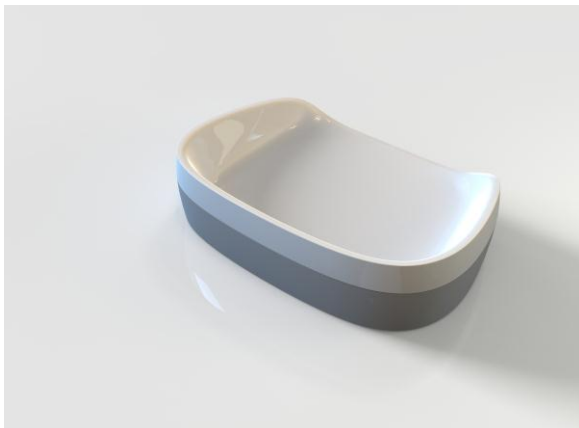

Название продукта	Мыльница Reef, FORMA
Дата запуска	11.2019
Дизайнер	Artem Fedosov
Описание продукта	Мыльница с уникальным дизайном Reef идеально впишется в любую ванную комнату благодаря выигрышному сочетанию поверхностей: глянцевый полистирол в стиле полированной керамики в верхней части и матовое основание. Точно просчитанный наклон и гладкая поверхность верхней части обеспечивают отток мыльной воды в основание, оставляя мыльницу всегда аккуратной. Разборная конструкция позволяет очищать мыльницу без усилий. Мягкие ножки обеспечивают устойчивость на любой поверхности. Материалы: PS, PP, TPE
Название компании	АО «Полимербыт»
Размер